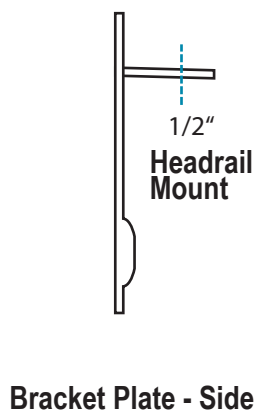

WebbLok Fabric Valance

For installation information
www.youtube.com/webbshade