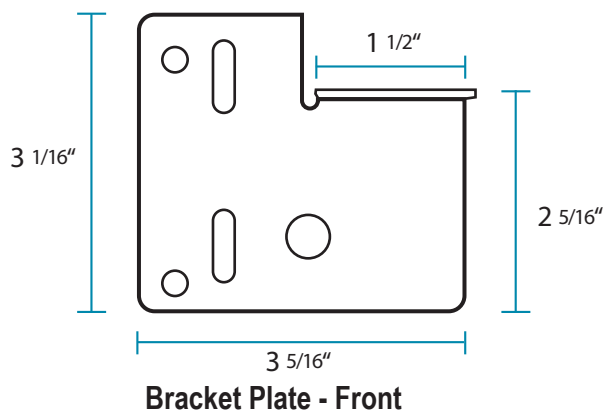

WebbLok Fabric Valance

For installation information
www.youtube.com/webbshade