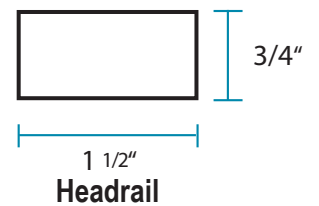

WebbLok Fabric Valance

For installation information
www.youtube.com/webbshade