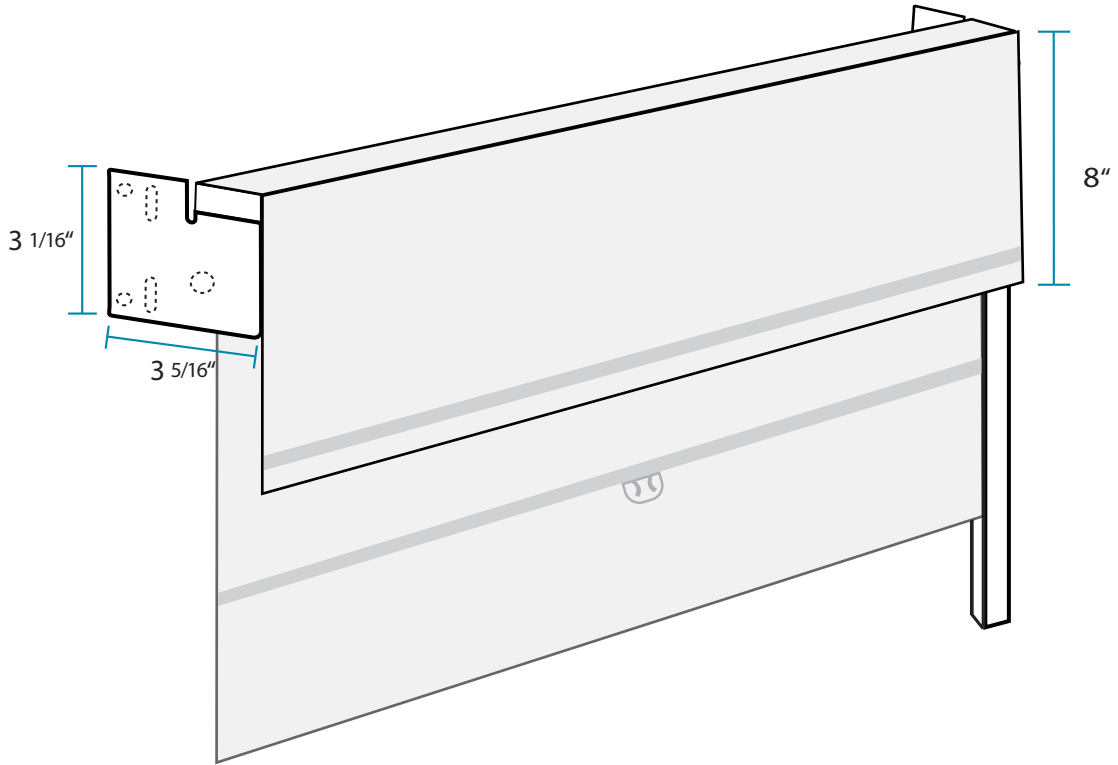

WebbLok Fabric Valance

For installation information
www.youtube.com/webbshade